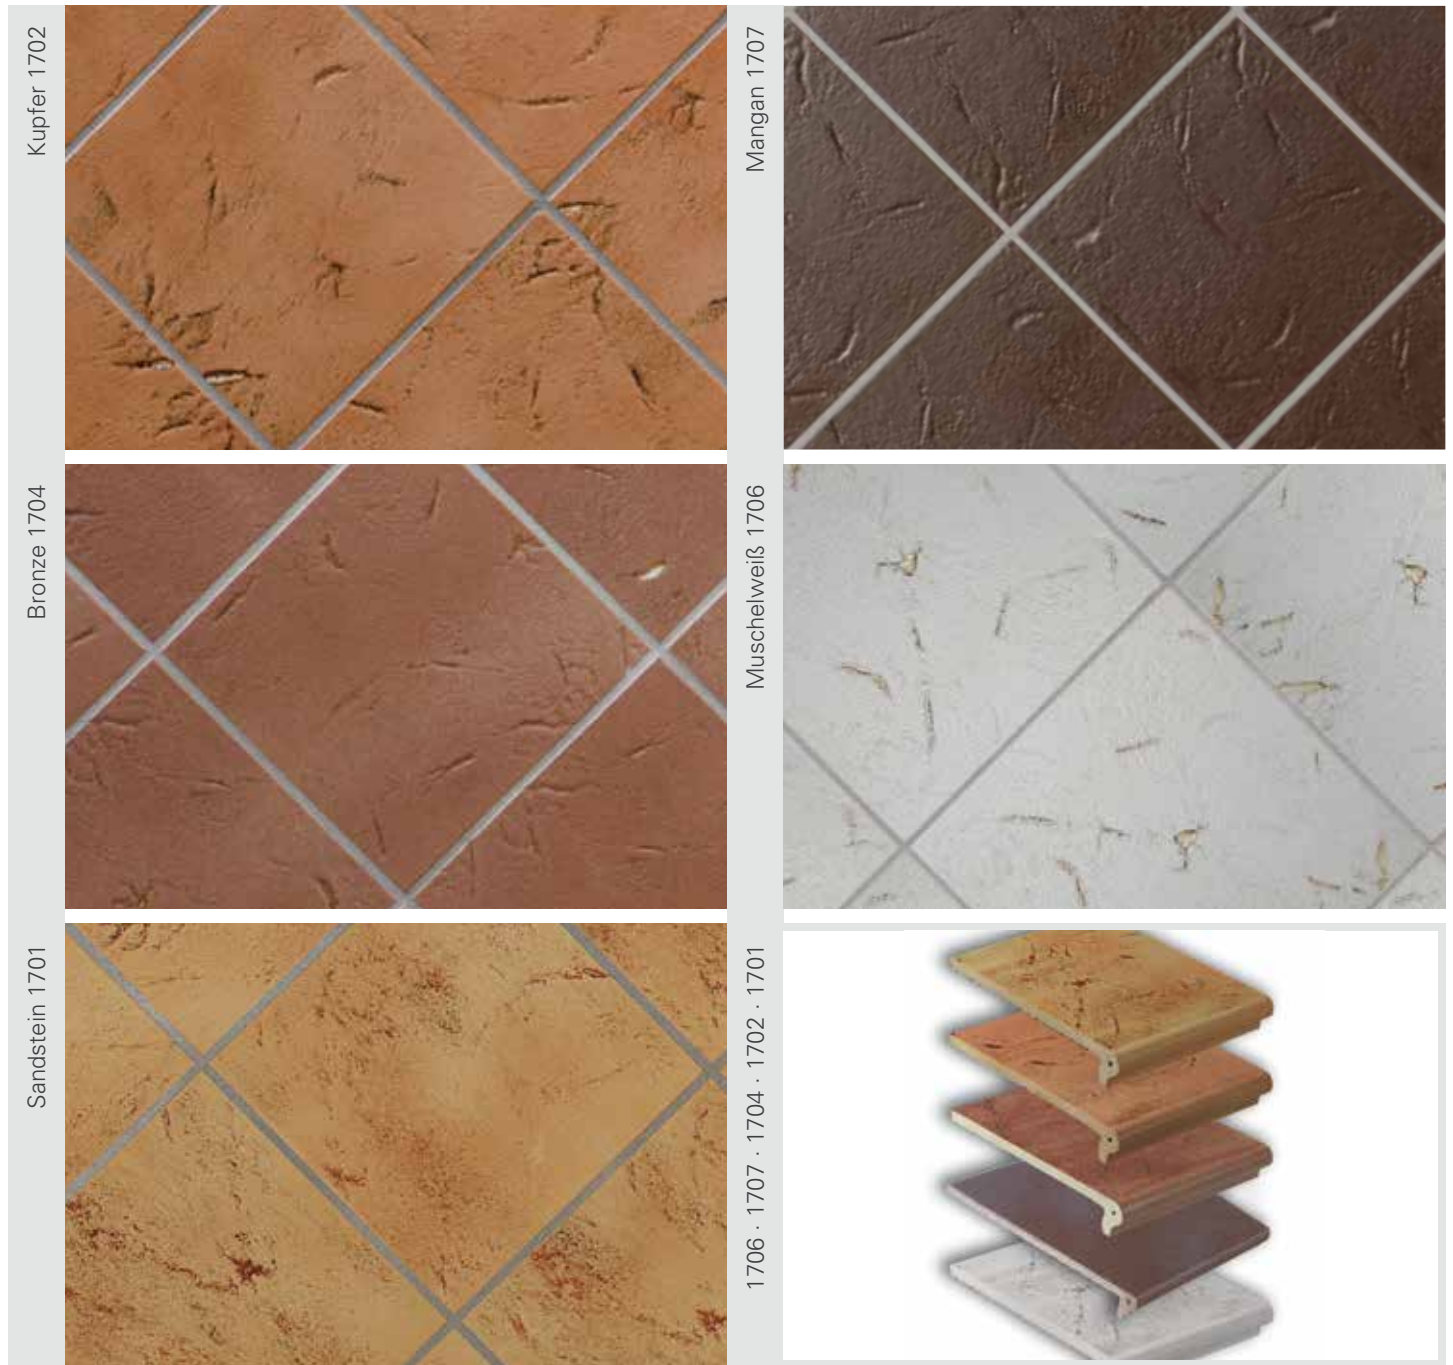

R 10 Bewertungsgruppe I* IV Abriebgruppe I glasiert

Passende Riemchen lieferbar!

	Standard	Sockelleiste	Treppenstufe	Florentiner Stufe	Florentiner Eckstufe	Florentiner Sockelleiste (rechts, links anwendbar)
Sandstein 1701						
Kupfer 1702						
Bronze 1704						
Mangan 1707						
Muschelweiß 1706						
	1610	8817/2	3720	9470	9471	9413
mm	240x240x10	310x75x10	300x240x10	335x240x10	335x335x10	310x75x8
m²|lm|Paket	1,00 m² |Paket	7,00 lm |Paket	4,00 lm |Paket	1,50 lm |Paket	|	|
Stück|m²|lm	16 Stück|m²	4 Stück|lm	4 Stück|lm	4 Stück|lm	|	0,04 kg|Stück
kg|m²|lm|Stück	19,5 kg|m²	1,2 kg|lm	6,4 kg|lm	1,83 kg|Stück	3,9 kg|Stück	4 Stück|Paket
Stück|Paket	16 Stück|Paket	28 Stück|Paket	16 Stück|Paket	6 Stück|Paket	1 Stück|Paket	|
Pakete|Palette	60 Pakete|Palette	120 Pakete|Palette	51 Pakete|Palette	32 Pakete|Palette	|	|
Stück|Palette	960 Stück|Palette	3.360 Stück|Palette	816 Stück|Palette	192 Stück|Palette	|	|
m²|Palette	60,0 m²|Palette	840 lm|Palette	204 lm|Palette	48 lm|Palette	|	|
kg|Palette	1.170 kg|Palette	1.008 kg|Palette	1.306 kg|Palette	350 kg|Palette	|	|
	Preise m²	Preise lm	Preise lm	Preise Stück	Preise Stück	Preise Stück
Preisgruppe	A 03	F 01	F 10	F 05	F 14	F 04

Die Angabe Stück|m²|lm schließt die Fuge mit ein.