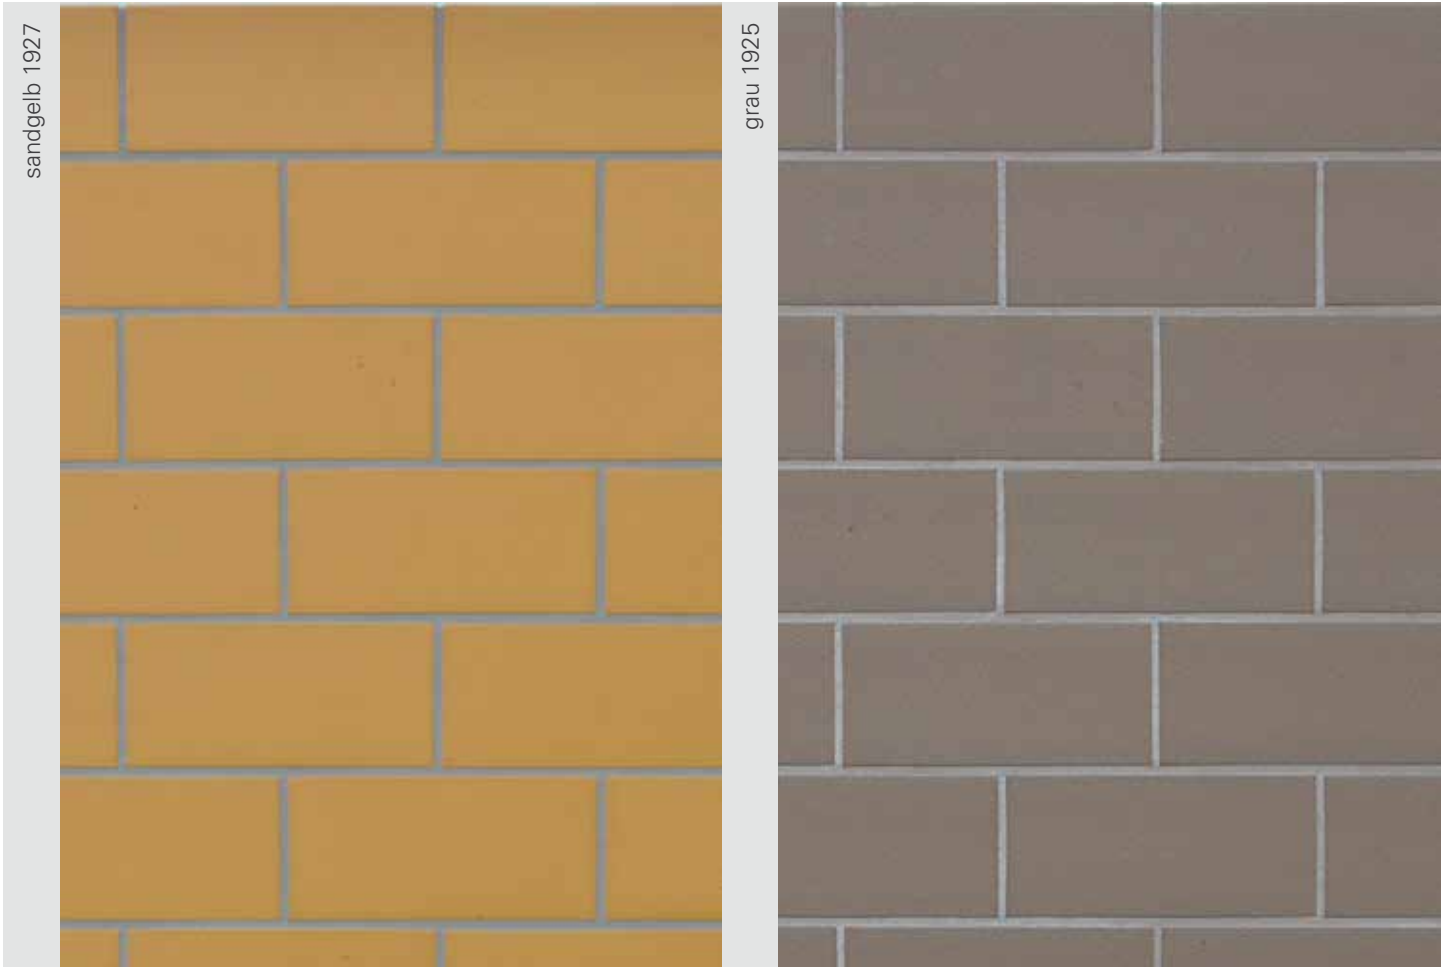

Die Angabe Stück|m<sup>2</sup>|lm schließt die Fuge mit ein.

rot 1821

beige 1924

braun 1926

<b>DIN</b> <b>EN</b>				
<b>Hotel</b> 				

**R 11 Bewertungsgruppe**

<b>Objekta</b>	
beige	1924
sandgelb	1927
rot	1821
grau	1925
braun	1926
mm	
m <sup>2</sup>  lm Paket	
Stück m <sup>2</sup>  lm	
kg m <sup>2</sup>  lm Stück	
Stück Paket	
Pakete Palette	
Stück Palette	
m <sup>2</sup>  Palette	
kg Palette	
<b>Preisgruppe</b>	
beige	
sandgelb	
rot	
grau	
braun	